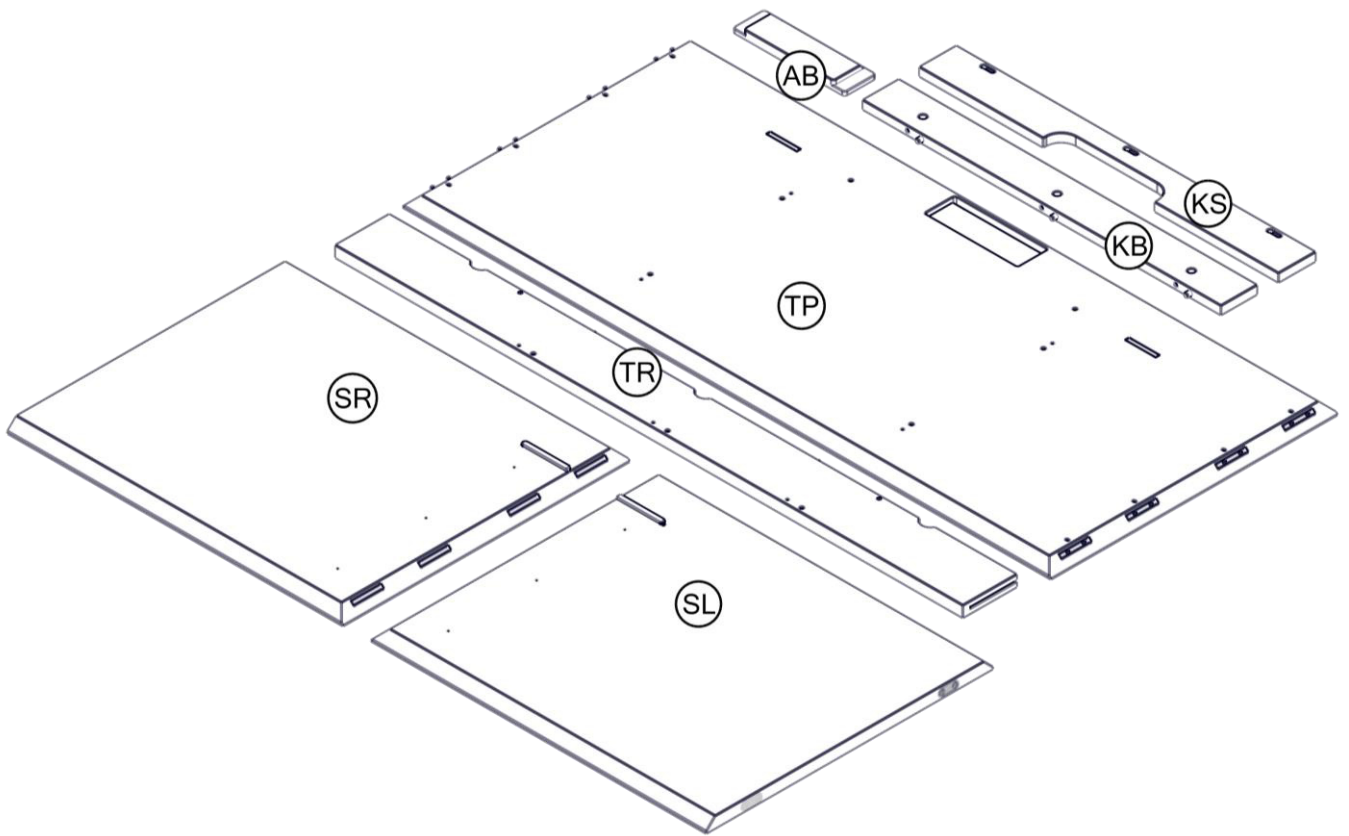

BRIDGE

Schreibtisch

Montage

ZWZ-0002

BDU-0001

x3

BRIDGE Schreibtisch

1

2

3

4

BRIDGE Schreibtisch

5

6

7

8

BRIDGE Schreibtisch

- 9** Deutsch!
Beide Teile sind für das Kabelmanagement wiederabnehmbar.
English!
Both parts are detachable for easy cable management.

DEUTSCH!

Diese Schritte sind nur notwendig, wenn Sie BRIDGE-0002 auch erworben haben.