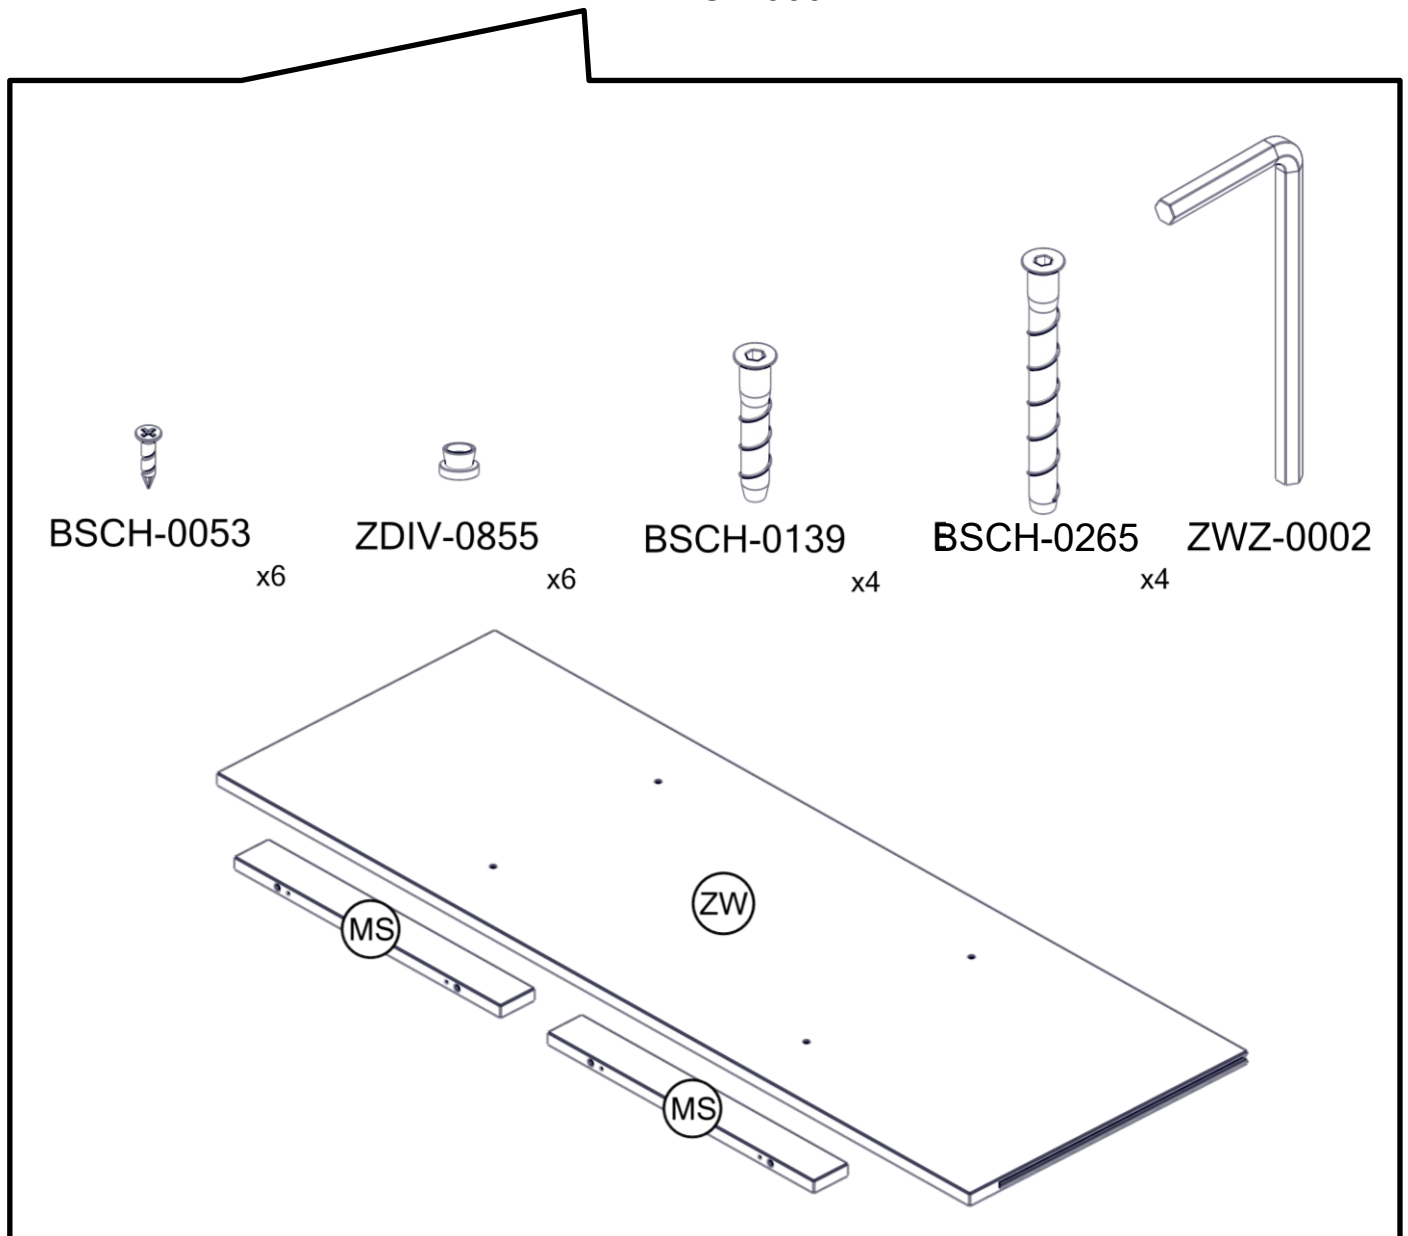

BRIDGE Schreibtisch

- 9** Deutsch!
Beide Teile sind für das Kabelmanagement wiederabnehmbar.
English!
Both parts are detachable for easy cable management.

DEUTSCH!

Diese Schritte sind nur notwendig, wenn Sie BRIDGE-0002 auch erworben haben.

ENGLISH!

These steps are only necessary if you purchased BRIDGE-0002 as well.

BRIDGE-0002

BRIDGE Schreibtisch

10

11

BSCH-0265

x4